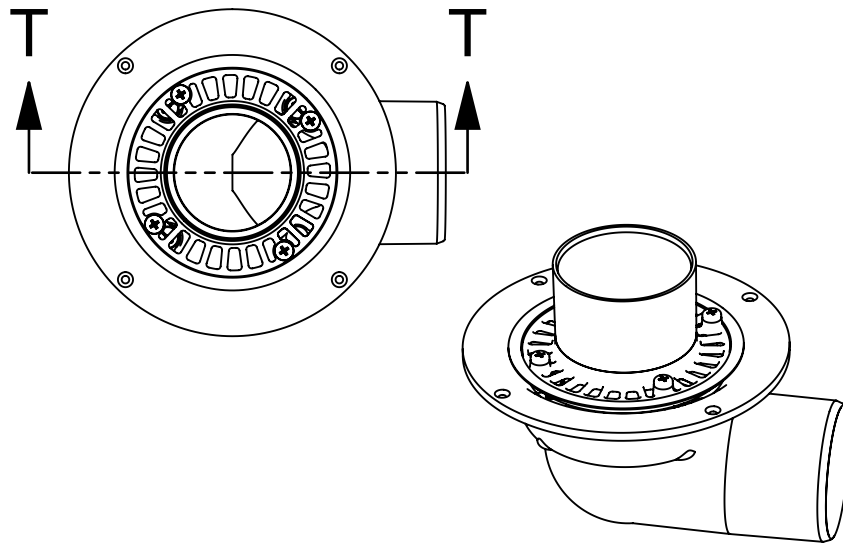

CODE	NAME	DN
3000.111.4	DPJ 65x80v SE	65x80
3000.112.4	DPJ 65x80nv SE	65x80

3000.111.4
Vented

3000.112.4
Non-Vented

SECTION T-T

SECTION U-U