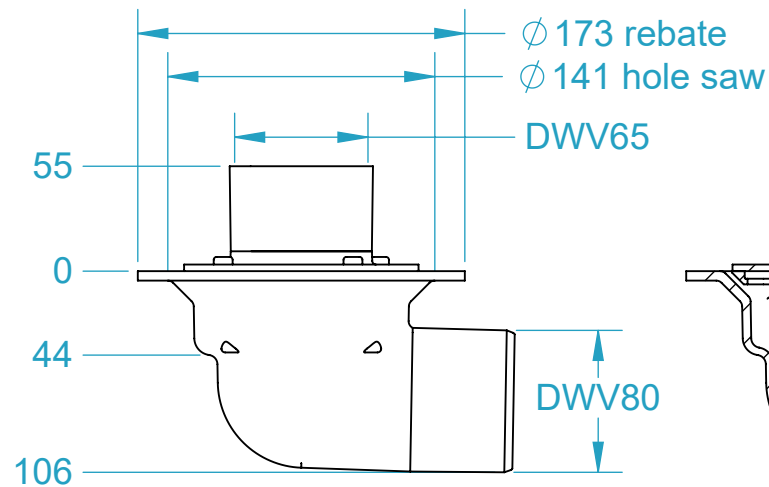

CODE	NAME	DN
3000.111.4	DPJ 65x80v SE	65x80
3000.112.4	DPJ 65x80nv SE	65x80

3000.111.4
Vented

3000.112.4
Non-Vented

SECTION T-T

SECTION U-U