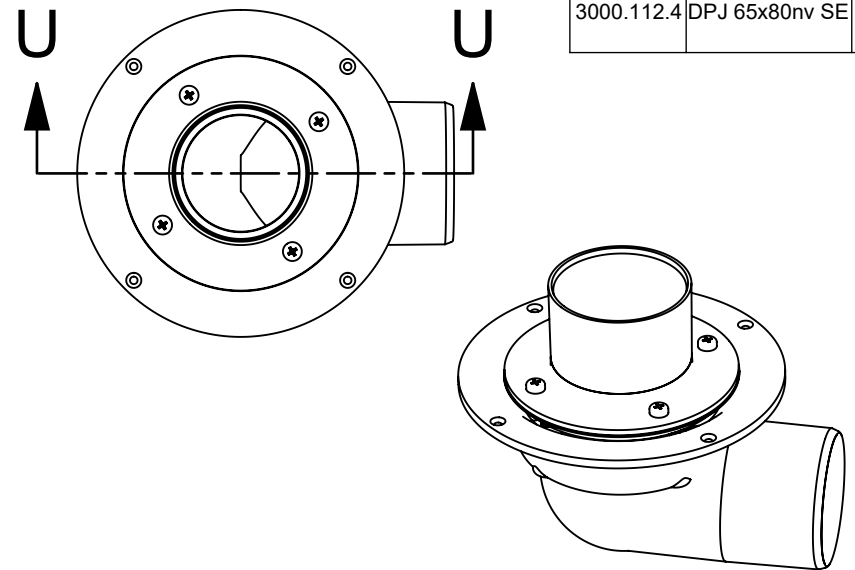

CODE	NAME	DN
3000.111.4	DPJ 65x80v SE	65x80
3000.112.4	DPJ 65x80nv SE	65x80

3000.111.4
Vented

3000.112.4
Non-Vented

SECTION T-T

SECTION U-U