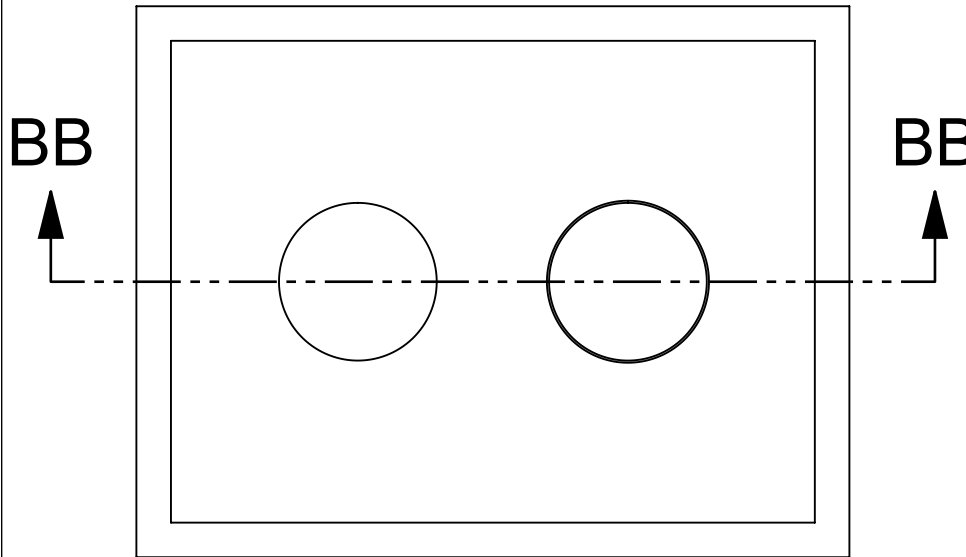

**AQUAKNIGHT INDUSTRIES**

CODE	NAME	DN
2800.312	Sump 150 600x450x200 Alluminium 5052	150x150
2800.313	Sump 150 600x450x200 SS316	150x150

SECTION BB-BB