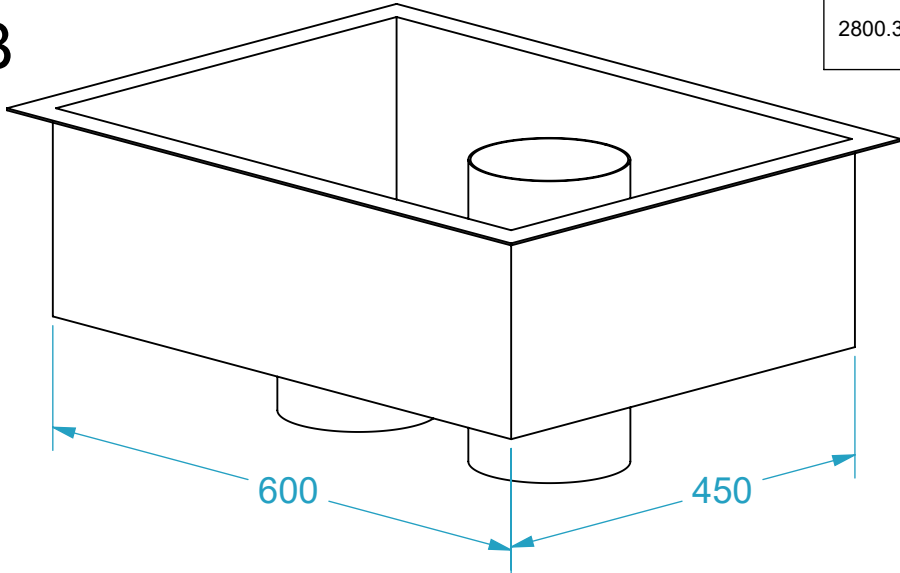

**AQUAKNIGHT INDUSTRIES**

CODE	NAME	DN
2800.312	Sump 150 600x450x200 Alluminium 5052	150x150
2800.313	Sump 150 600x450x200 SS316	150x150

SECTION BB-BB