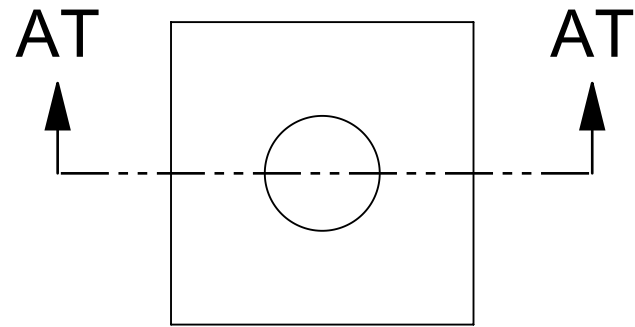

CODE	NAME	DN
2600.112	Dropper 80x300 Alluminium 5052	80
2600.113	Dropper 80x300 SS316	80

SECTION AT-AT