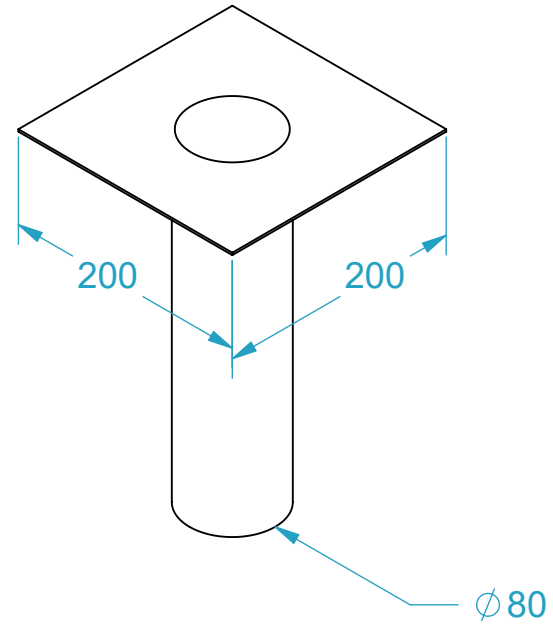

CODE	NAME	DN
2600.112	Dropper 80x300 Alluminium 5052	80
2600.113	Dropper 80x300 SS316	80

SECTION AT-AT