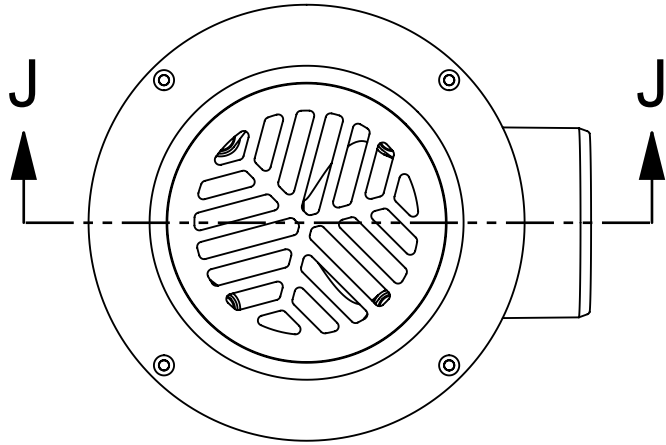

CODE	NAME	DN
3100.184.1	DD SE80sf	80x80

SECTION J-J