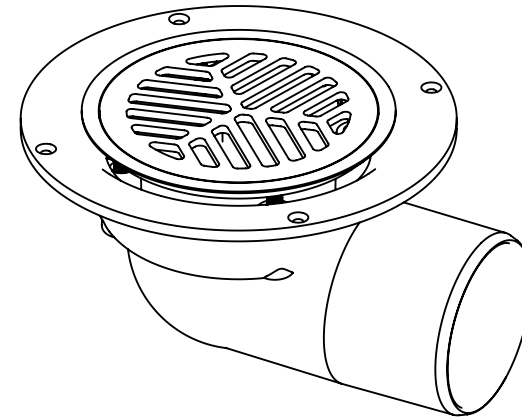

CODE	NAME	DN
3100.184.1	DD SE80sf	80x80

SECTION J-J