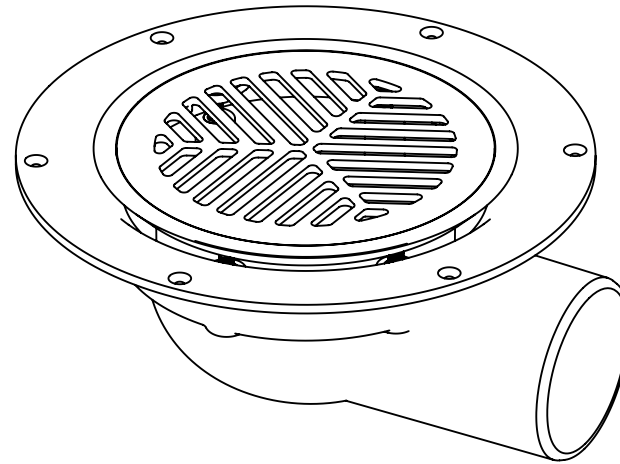

CODE	NAME	DN
3100.184	DD SE80bf	100x80

SECTION L-L