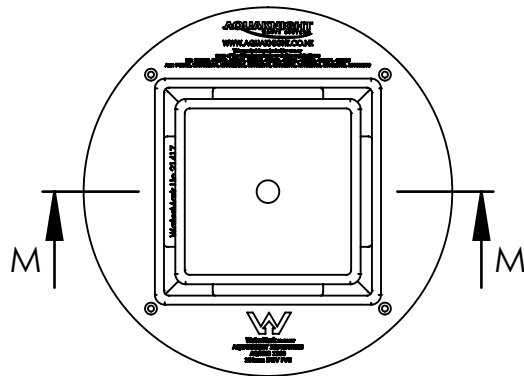

CODE	NAME	DN
4000.143	LM SBXL EC BE100	100x100
4000.144	LM TIXL EC BE100	100X100
4000.145	LM SLXL EC BE100	100X100

4000.144 Tile Insert

4000.145 Slotted Lid

4000.143 Solid Lid

SECTION M-M