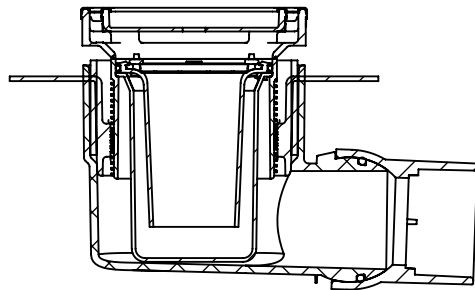

CODE	NAME	DN
4000.103	LM SBXL EC SE50	100x50
4000.104	LM TIXL EC SE50	100x50
4000.105	LM SLXL EC SE50	100x50

4000.104 Tile Insert

4000.105 Slotted Lid

4000.103 Solid Lid

SECTION L-L