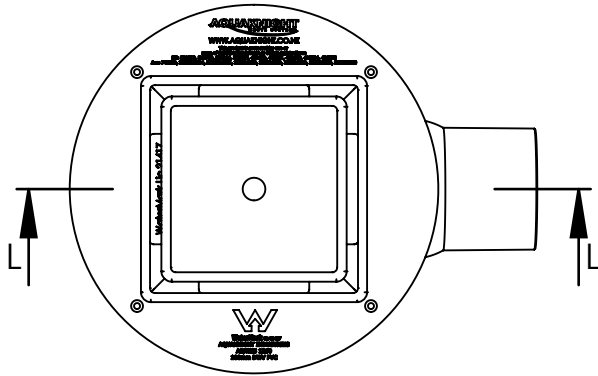

CODE	NAME	DN
4000.103	LM SBXL EC SE50	100x50
4000.104	LM TIXL EC SE50	100x50
4000.105	LM SLXL EC SE50	100x50

4000.104 Tile Insert

4000.105 Slotted Lid

4000.103 Solid Lid

SECTION L-L