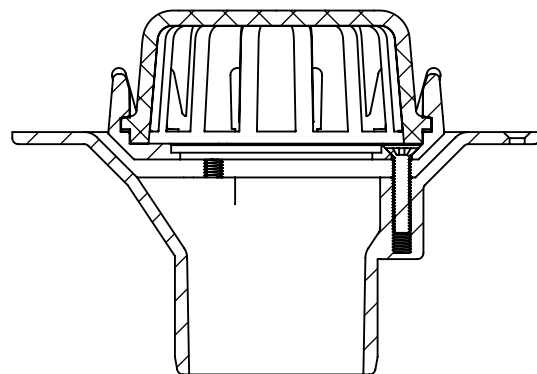

CODE	NAME	DN
3100.176.1 SS	RD BE65 SS	65x65

**ROOF DRAIN SECTION**

**OVERFLOW SECTION**