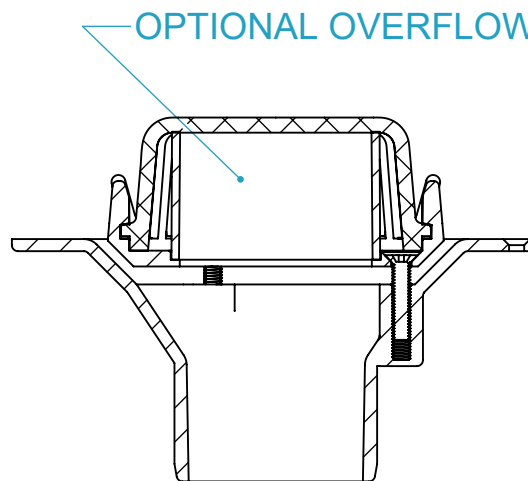

CODE	NAME	DN
3100.176.1 SS	RD BE65 SS	65x65

**ROOF DRAIN SECTION**

**OVERFLOW SECTION**