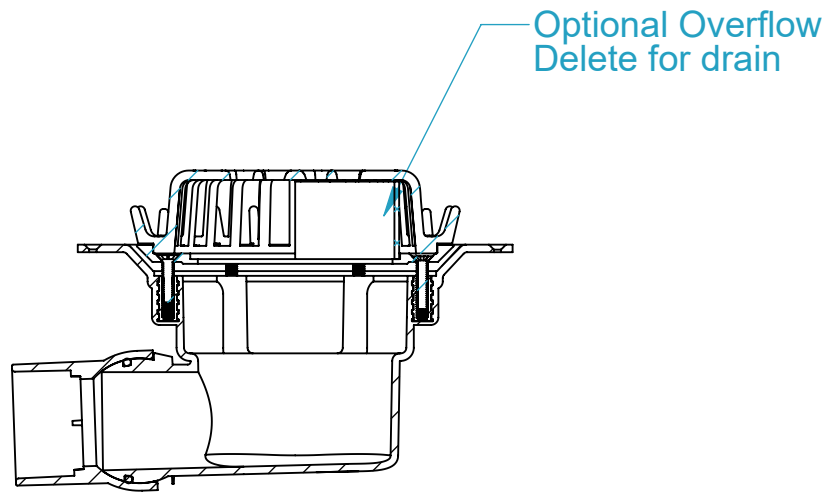

CODE	NAME	DN
3100.163	Roof Drain SD HF SE50	100x50

SECTION A-A