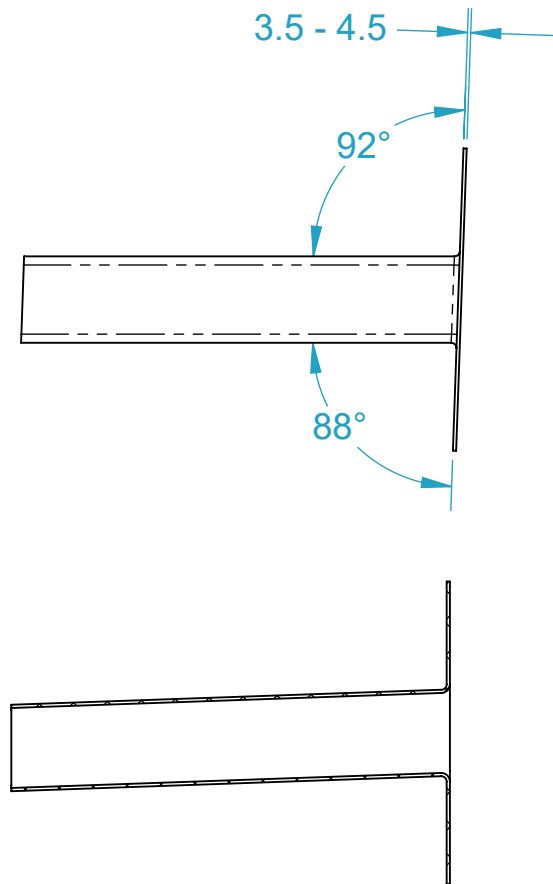

| CODE     | NAME                                    | DN  |
|----------|---|-----|
| 2100.117 | Scupper<br>Overflow Black<br>200x75x400 | 150 |

SECTION A-A