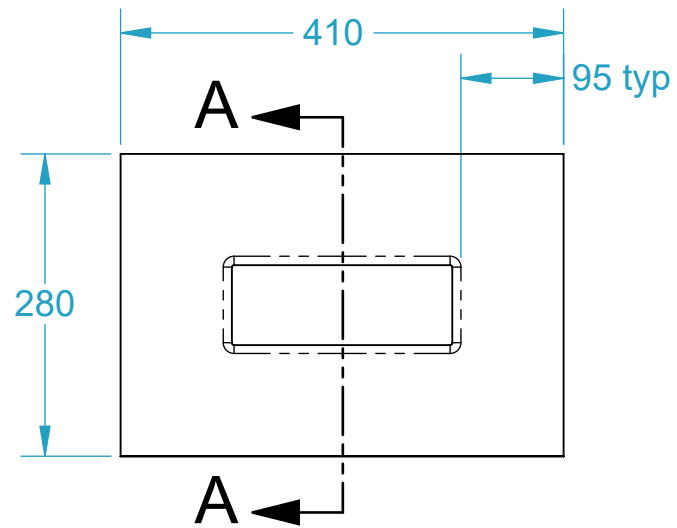

| CODE     | NAME                                    | DN  |
|----------|---|-----|
| 2100.117 | Scupper<br>Overflow Black<br>200x75x400 | 150 |

SECTION A-A