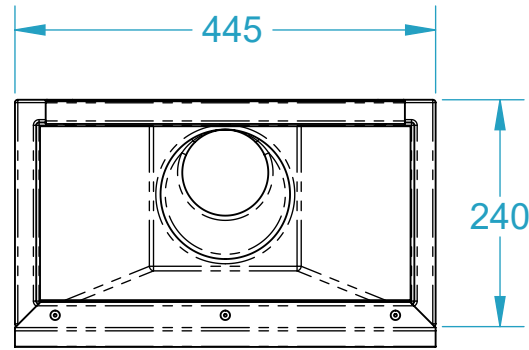

CODE	NAME	DN
2100.111	Rainhead External 445x240x550	150/ 100

SECTION A-A