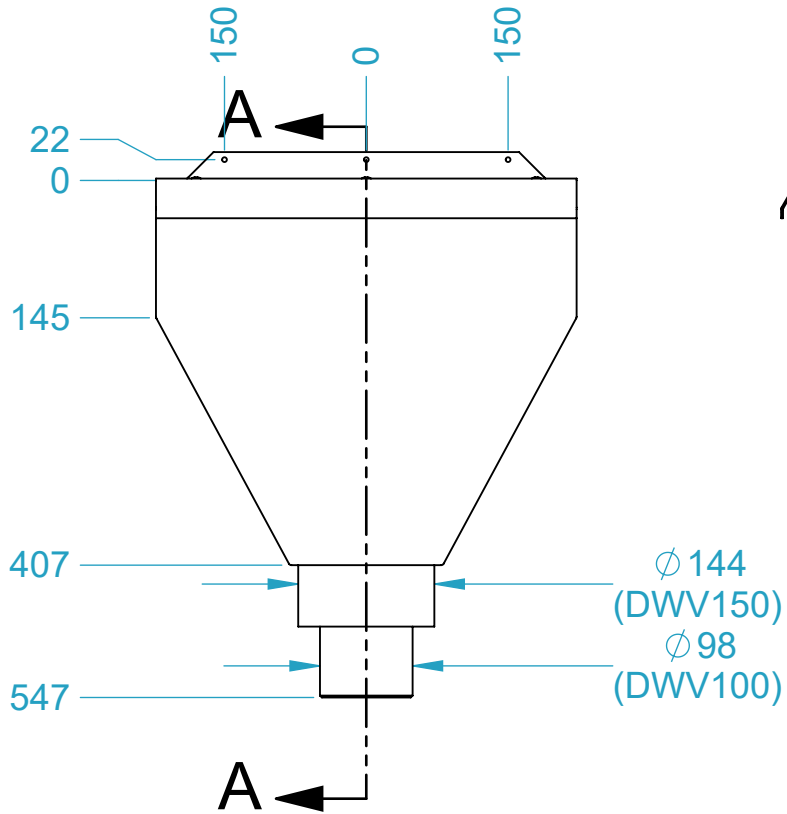

CODE	NAME	DN
2100.111	Rainhead External 445x240x550	150/ 100

SECTION A-A