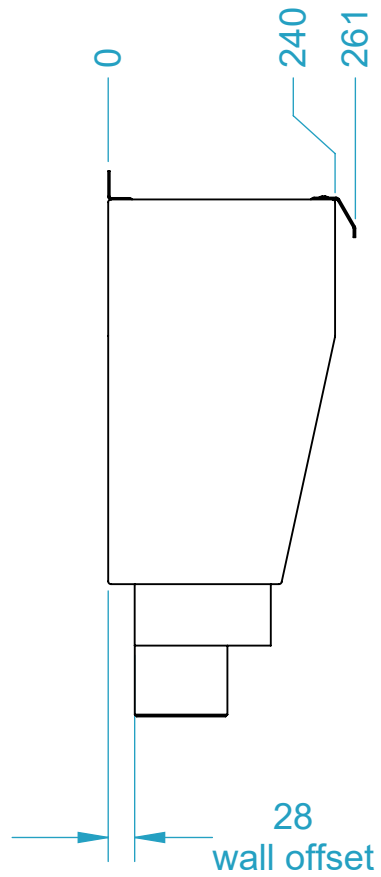

CODE	NAME	DN
2100.111	Rainhead External 445x240x550	150/ 100

SECTION A-A